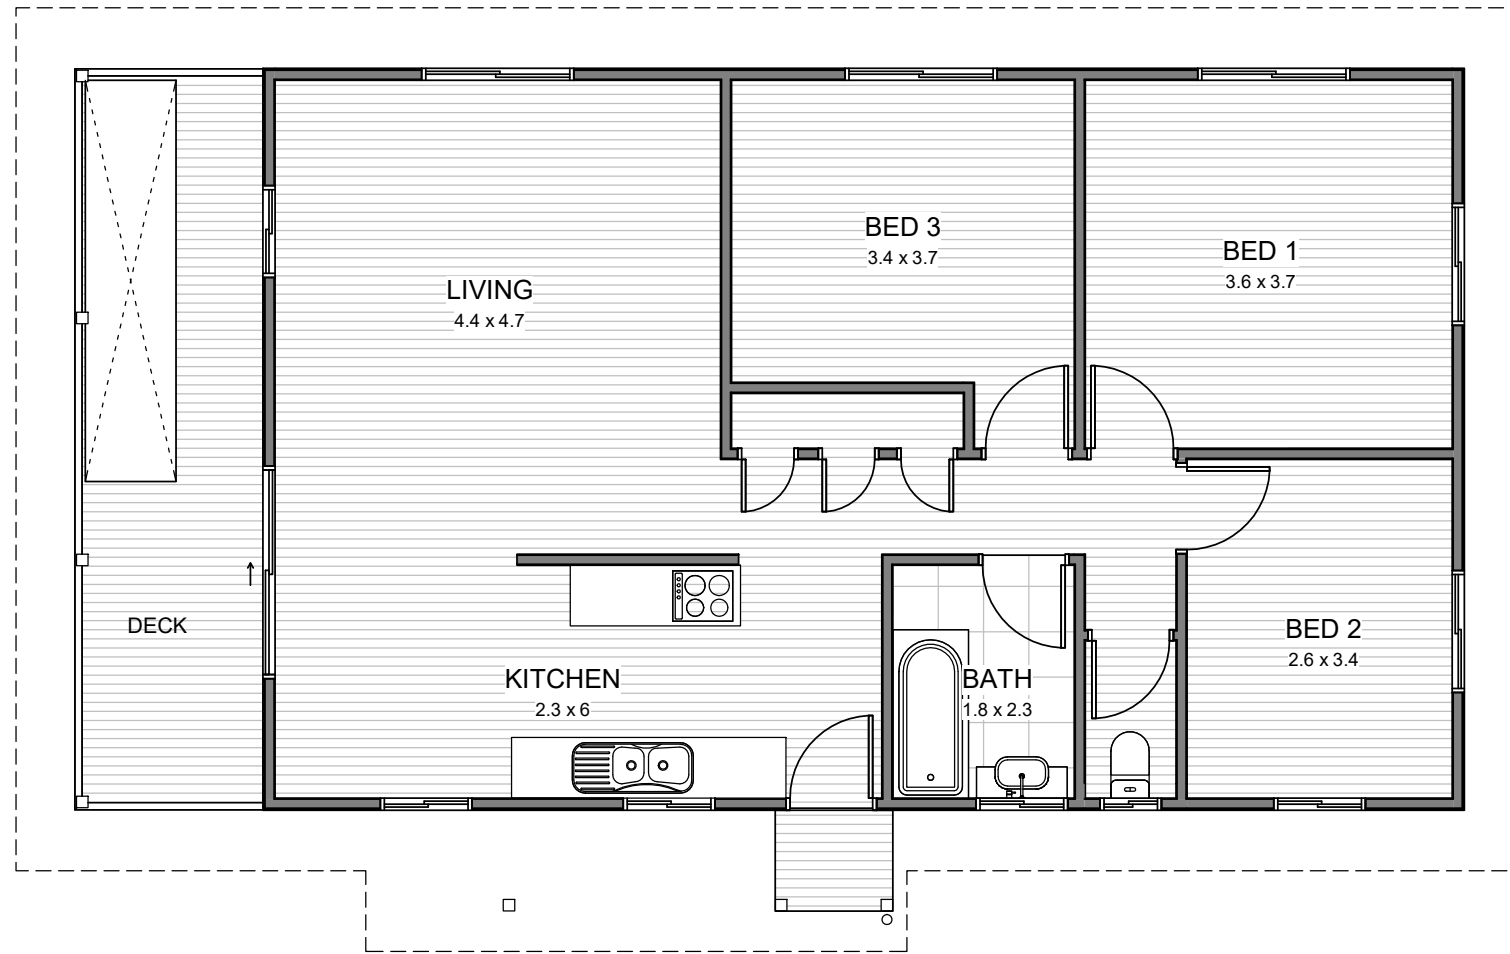

RIVERSLEIGH

87.7m²
3 BED
1 BATH