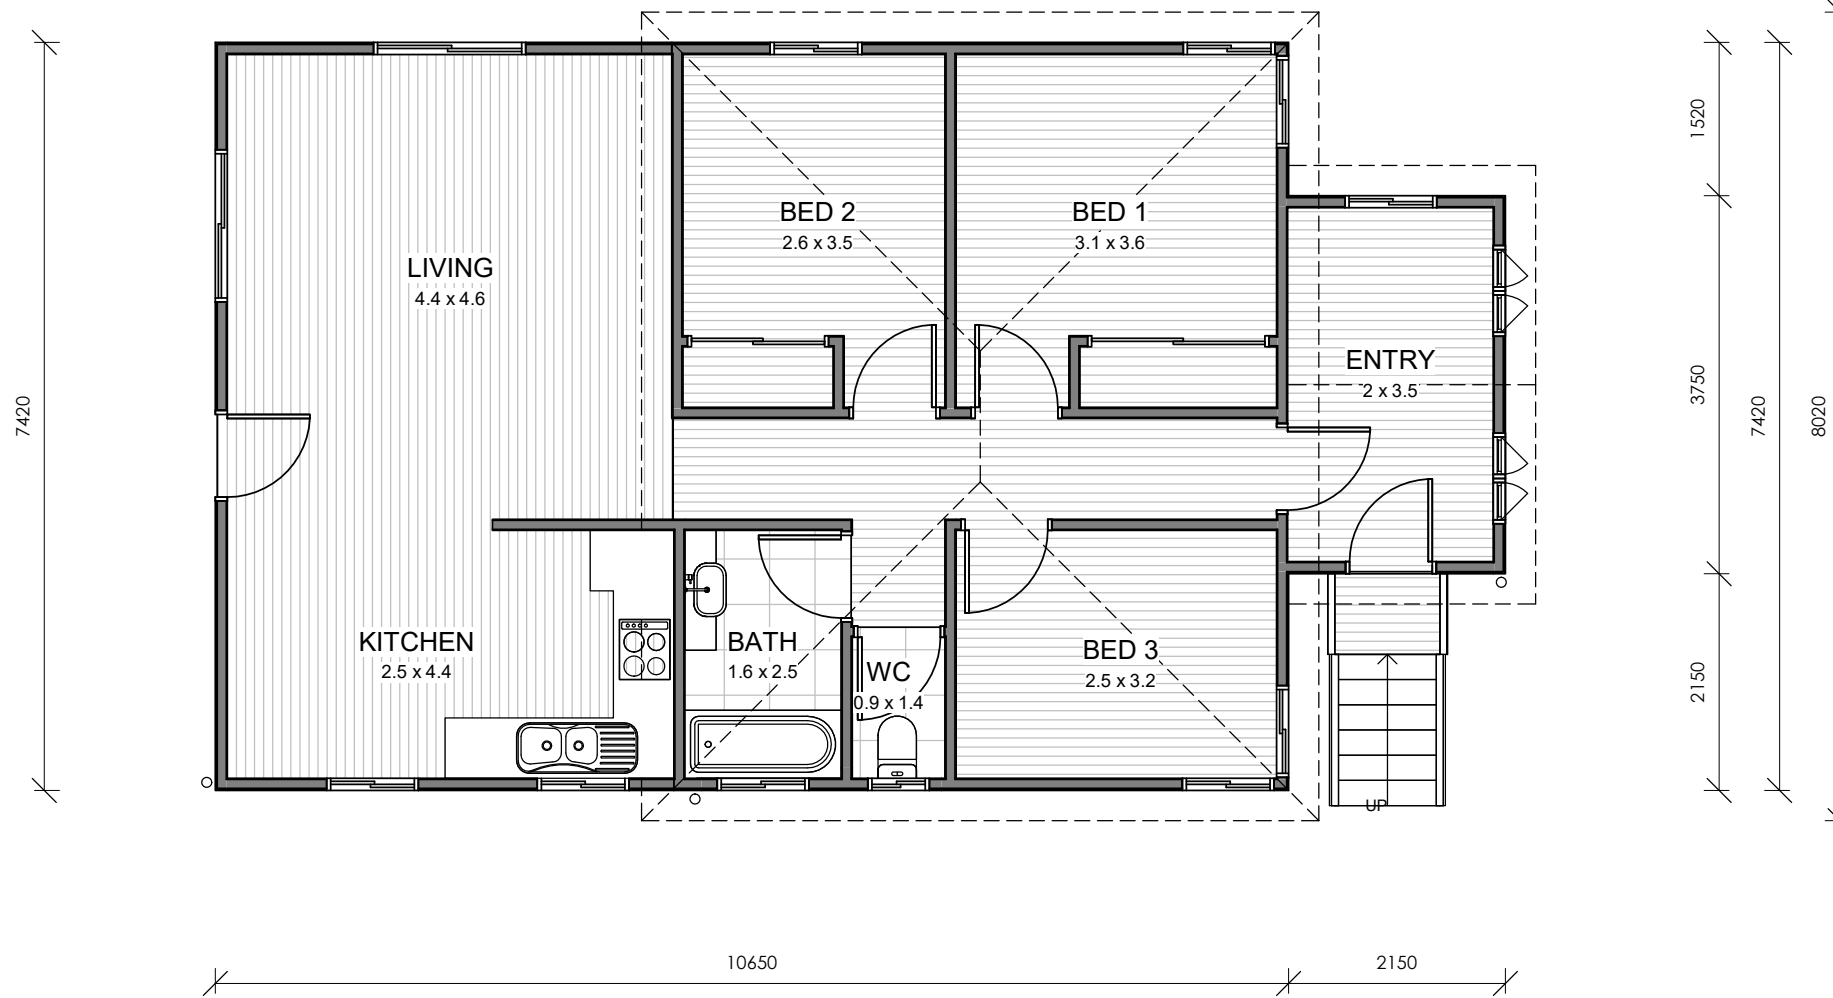

MURRAY

87.1m²
3 BED
1 BATH