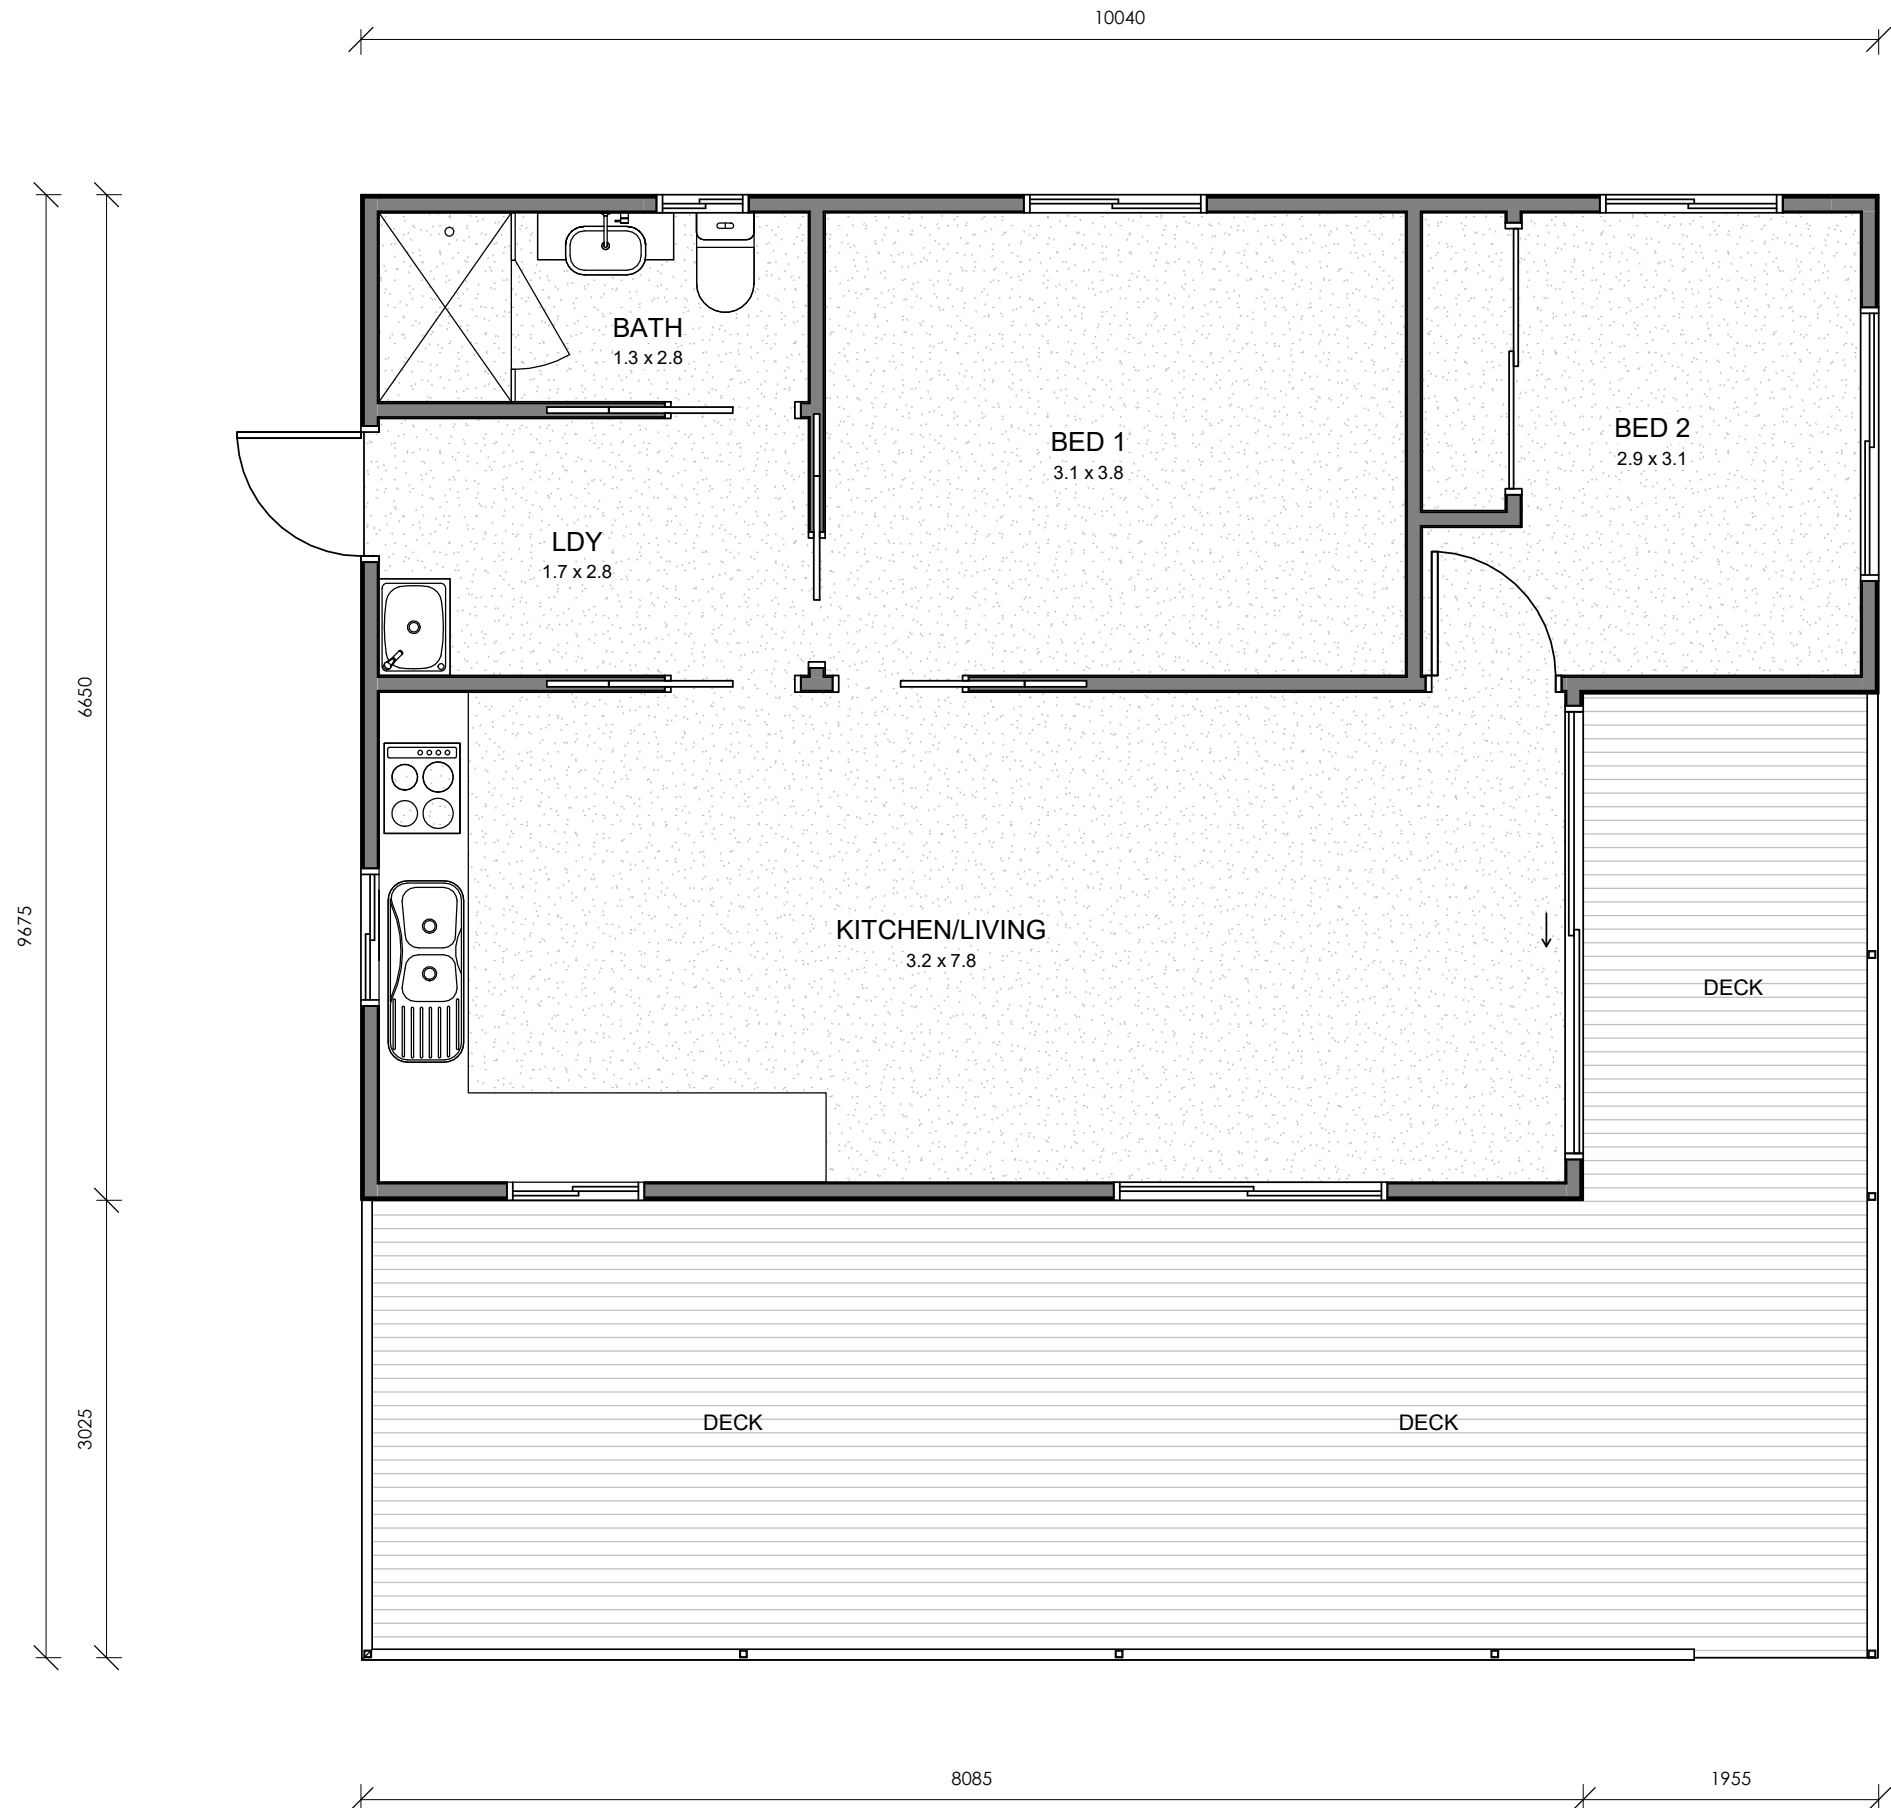

ACCORD

60m²
2 BED
1 BATH