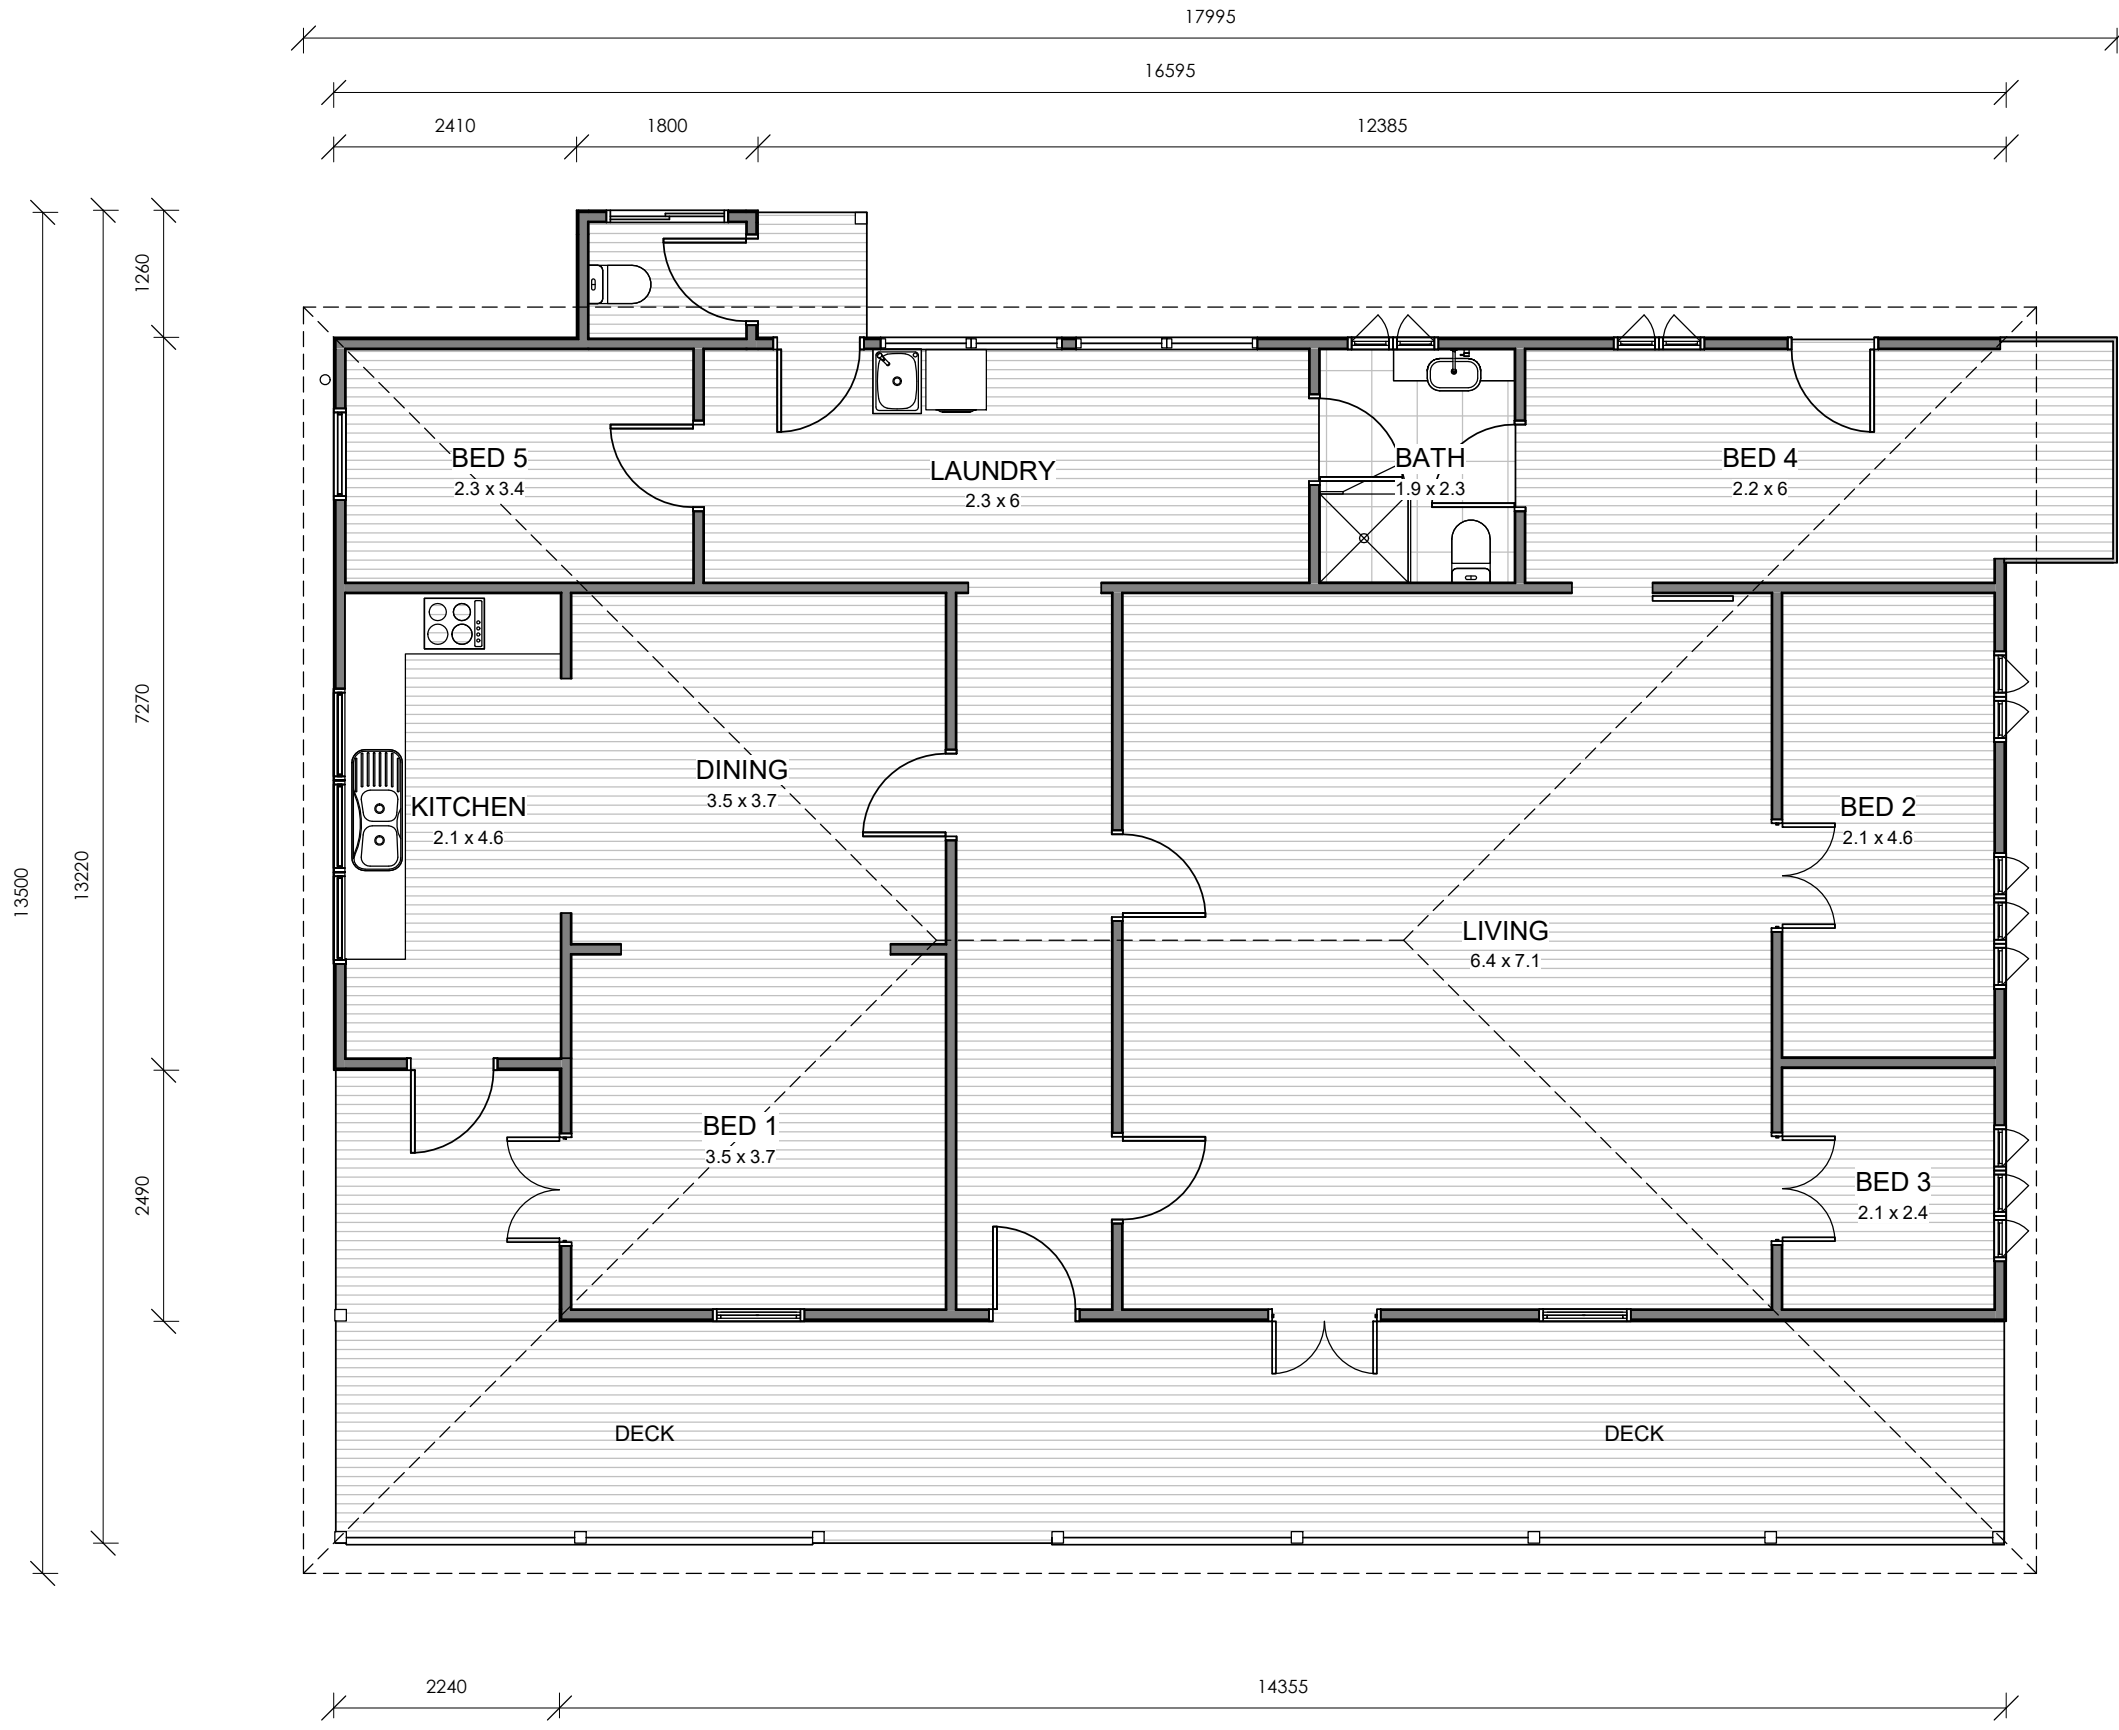

HORIZON

161.1m²
 5 BED
 2 BATH