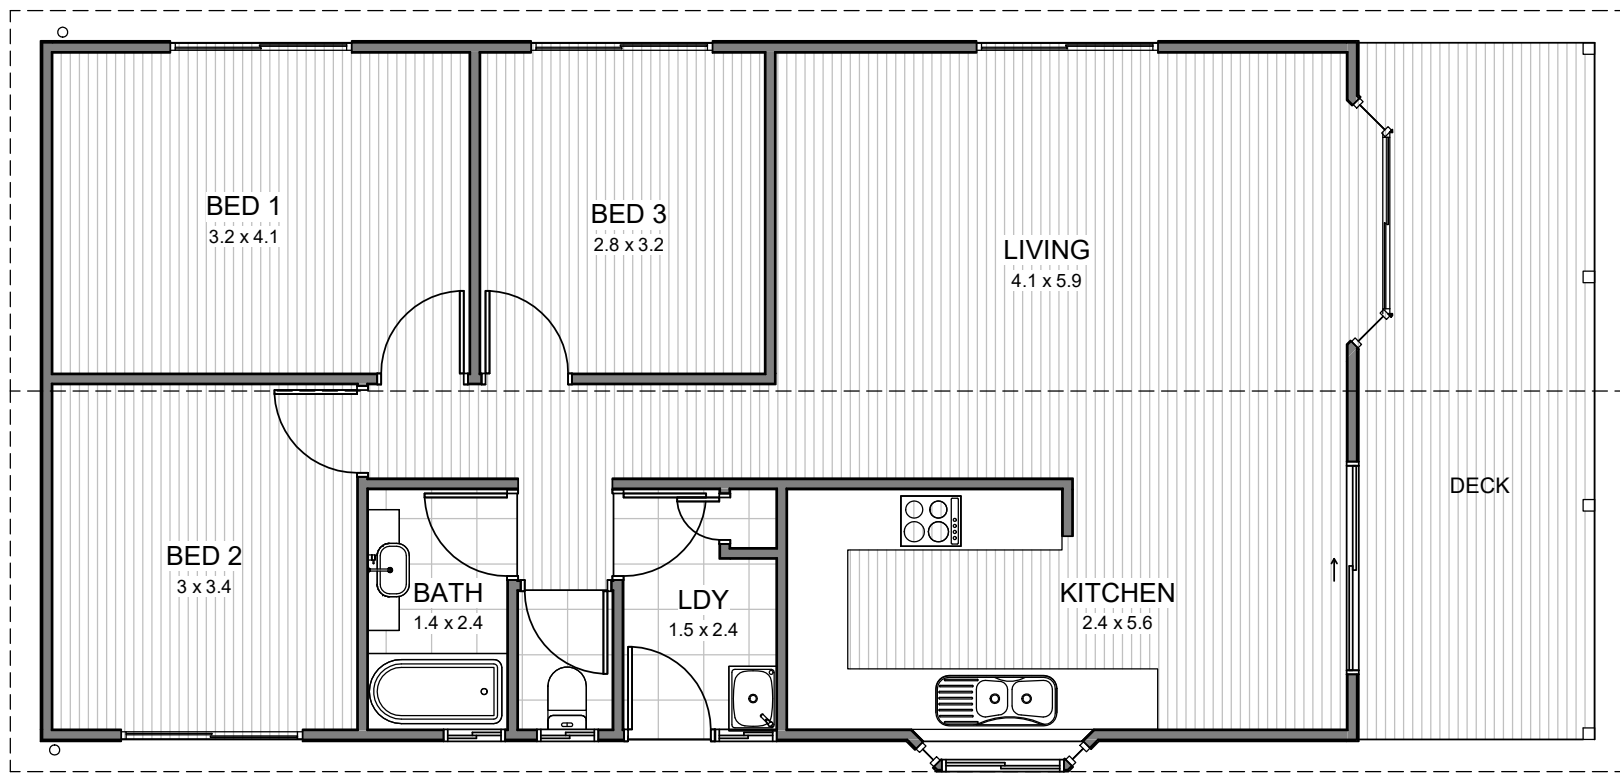

GEM

90.9m²
3 BED
1 BATH