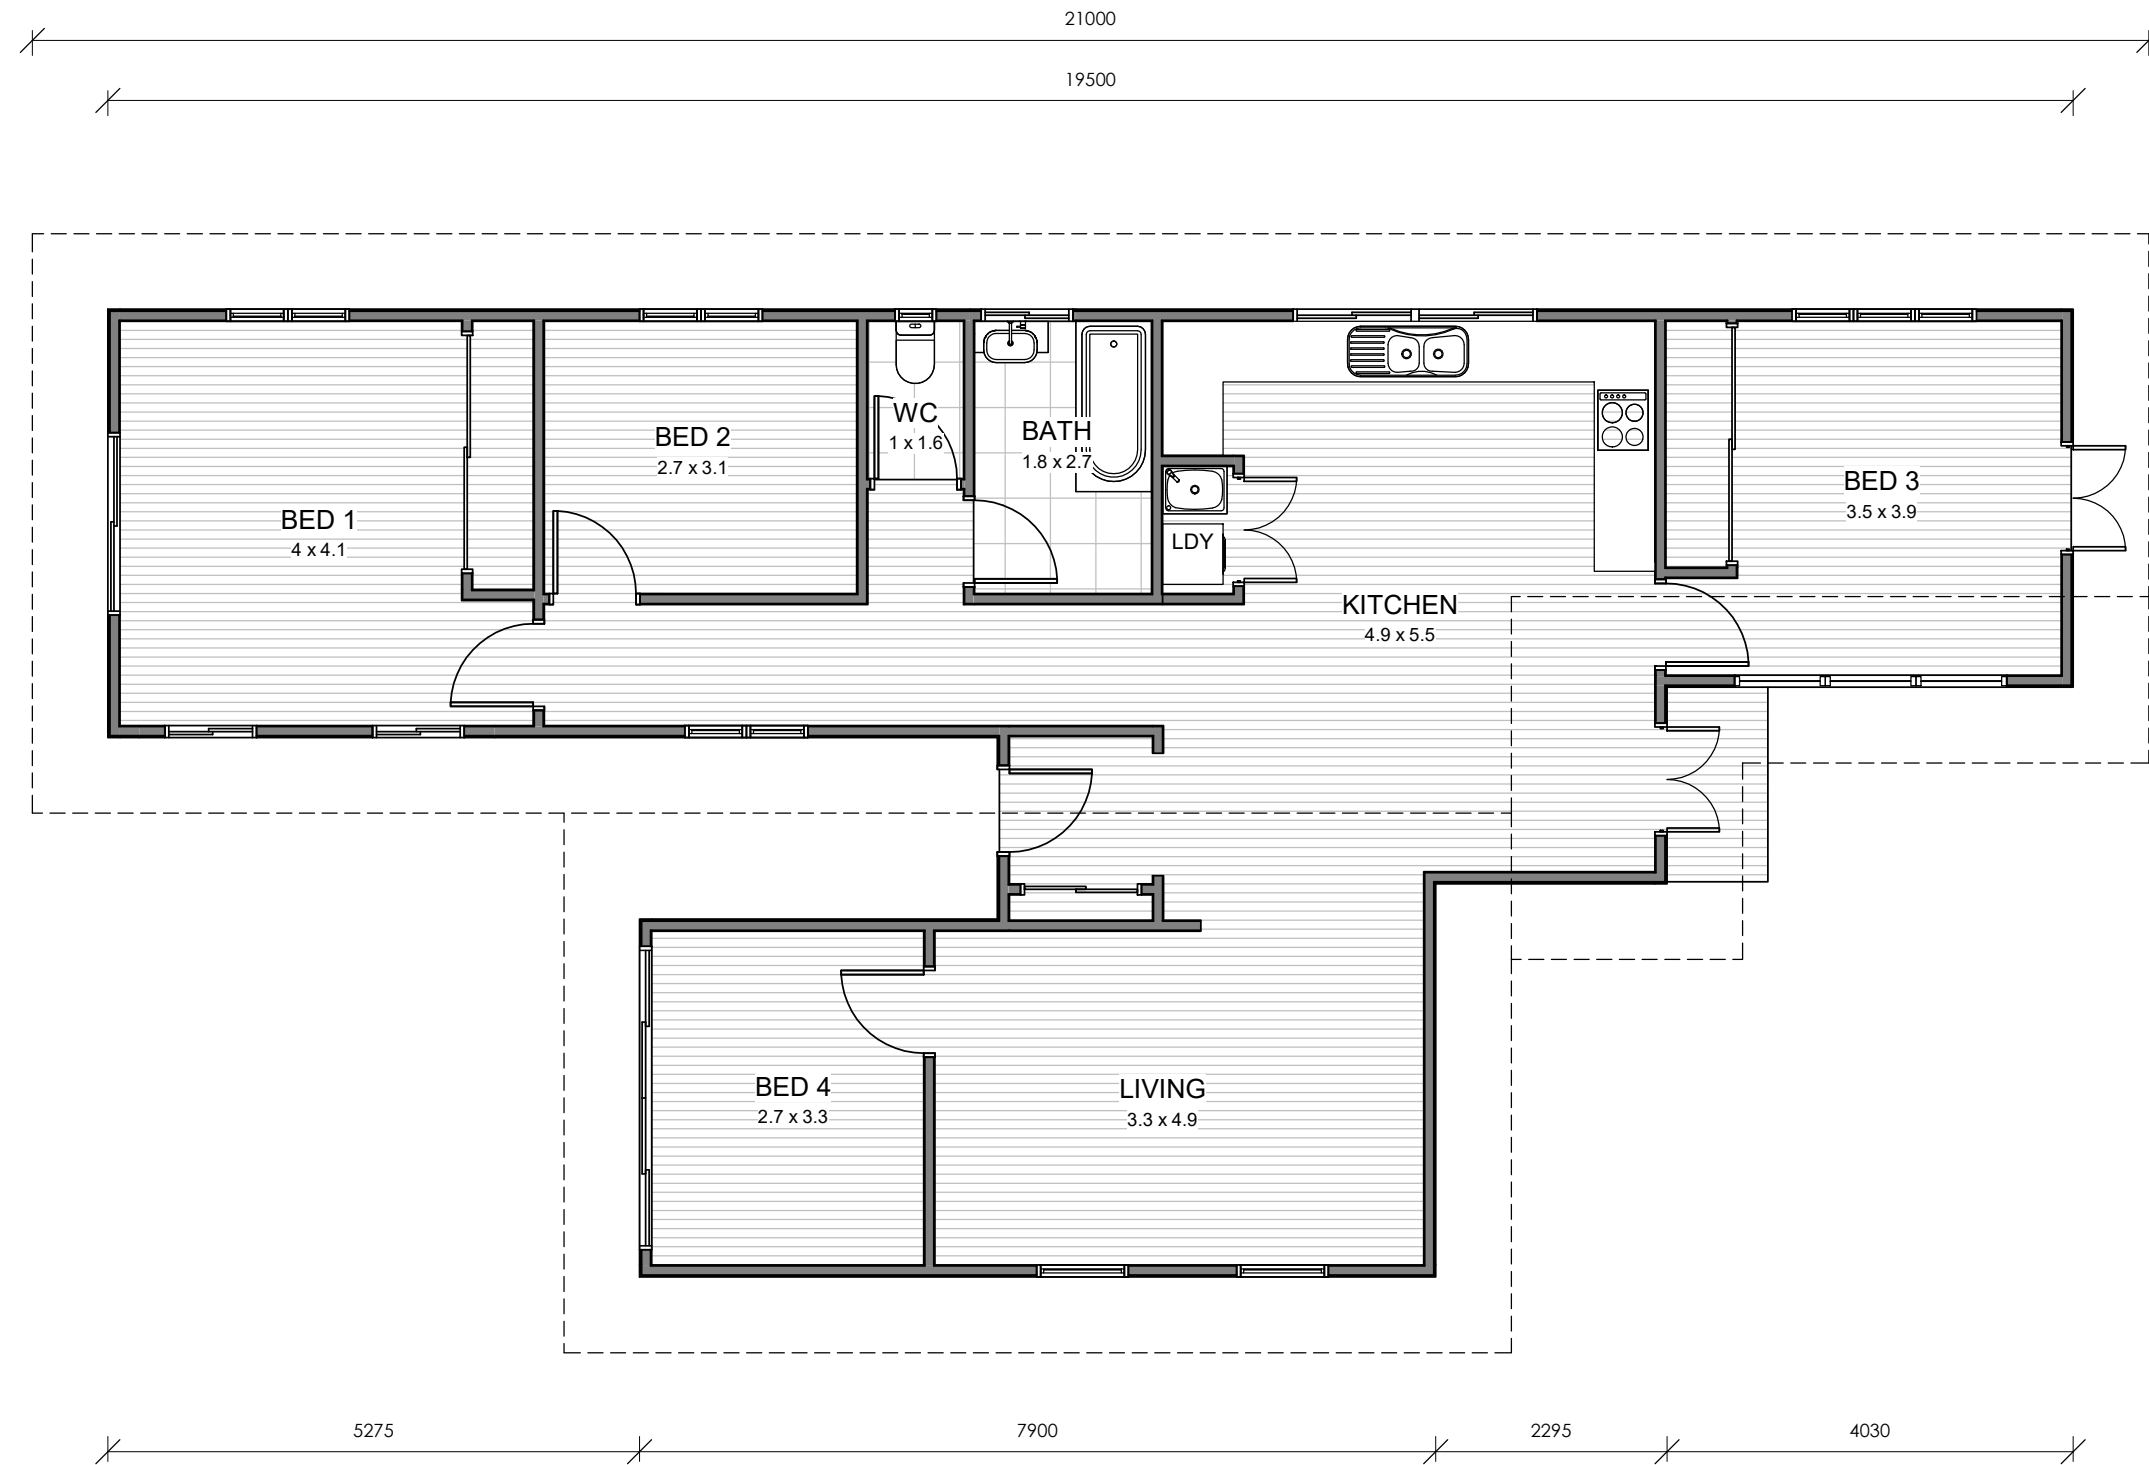

# DOVE

120.1m<sup>2</sup>  
4 BED  
1 BATH