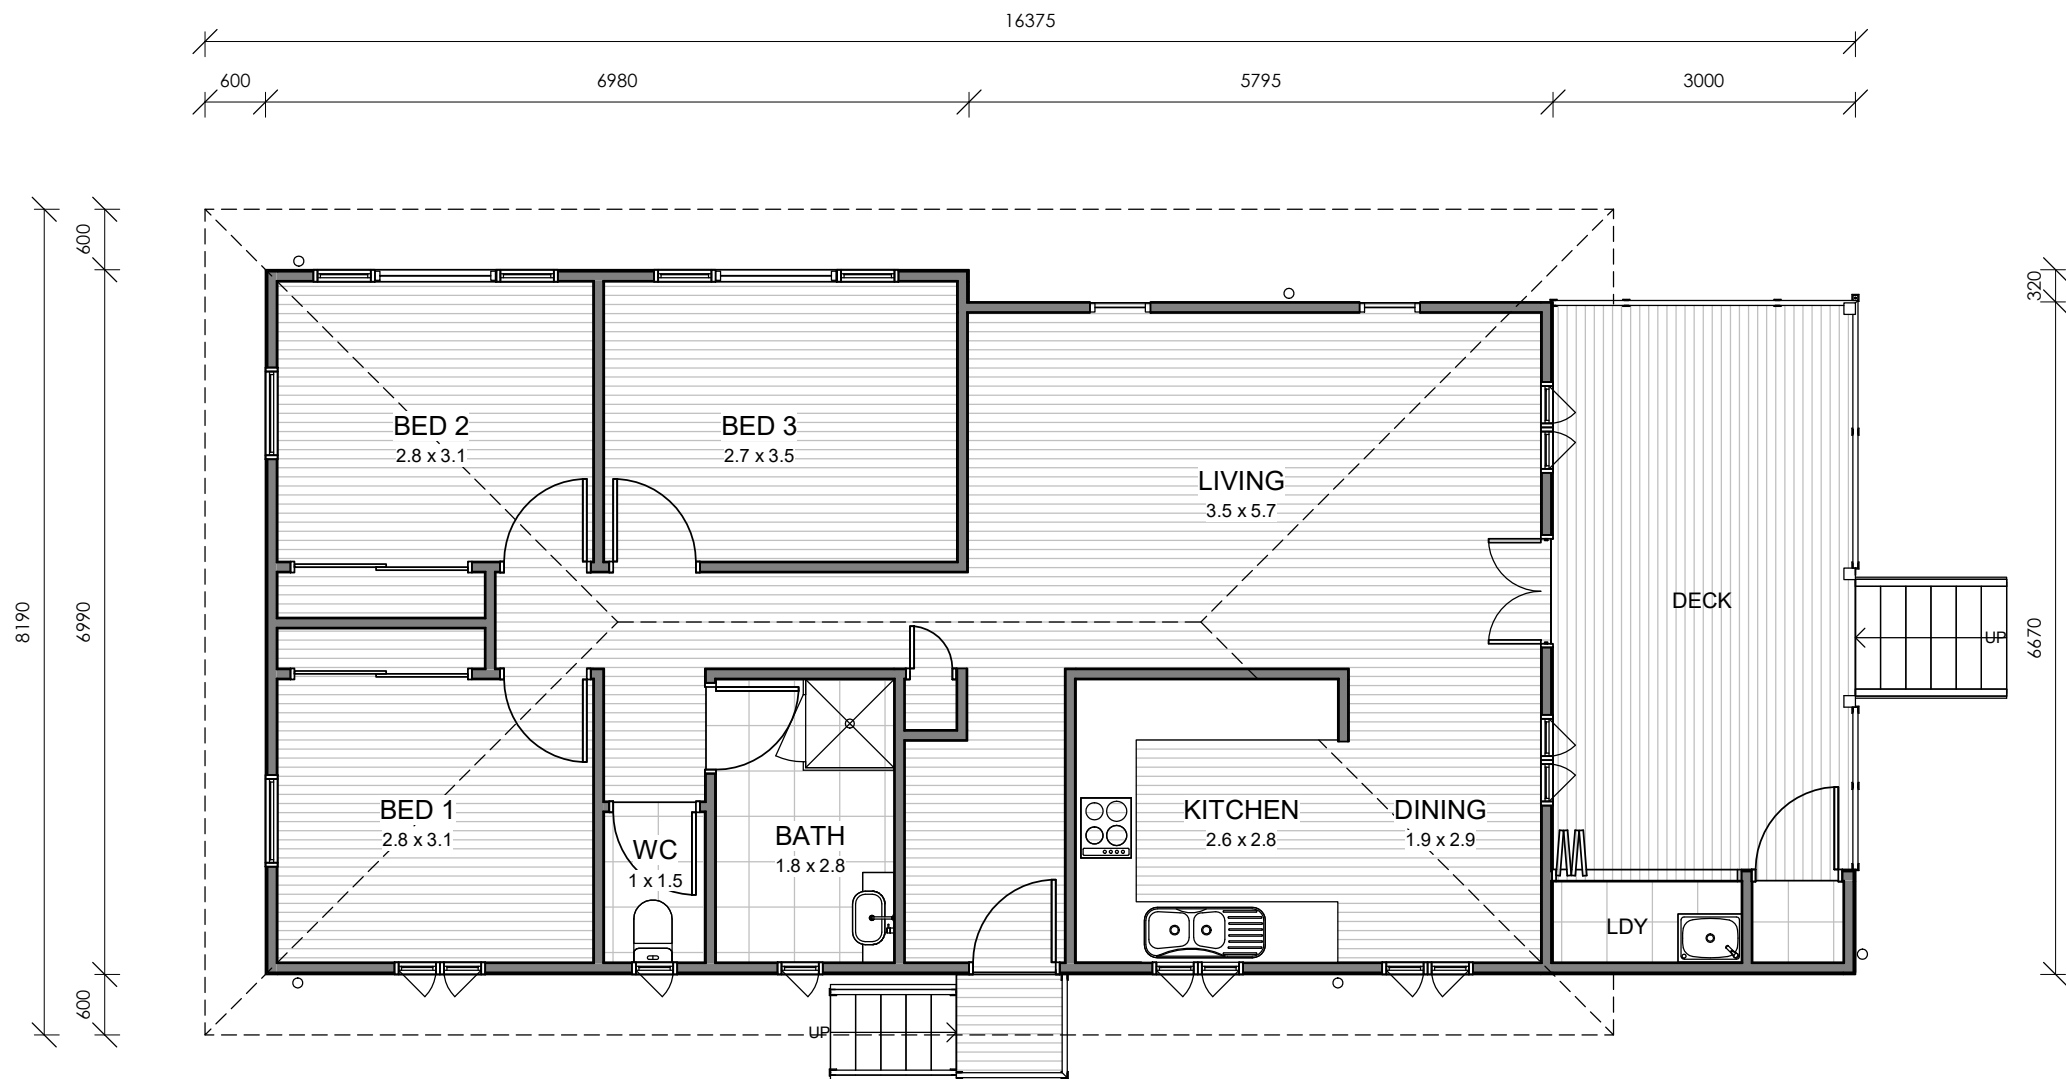

LAGUNA

90.3m²
 3 BED
 1 BATH