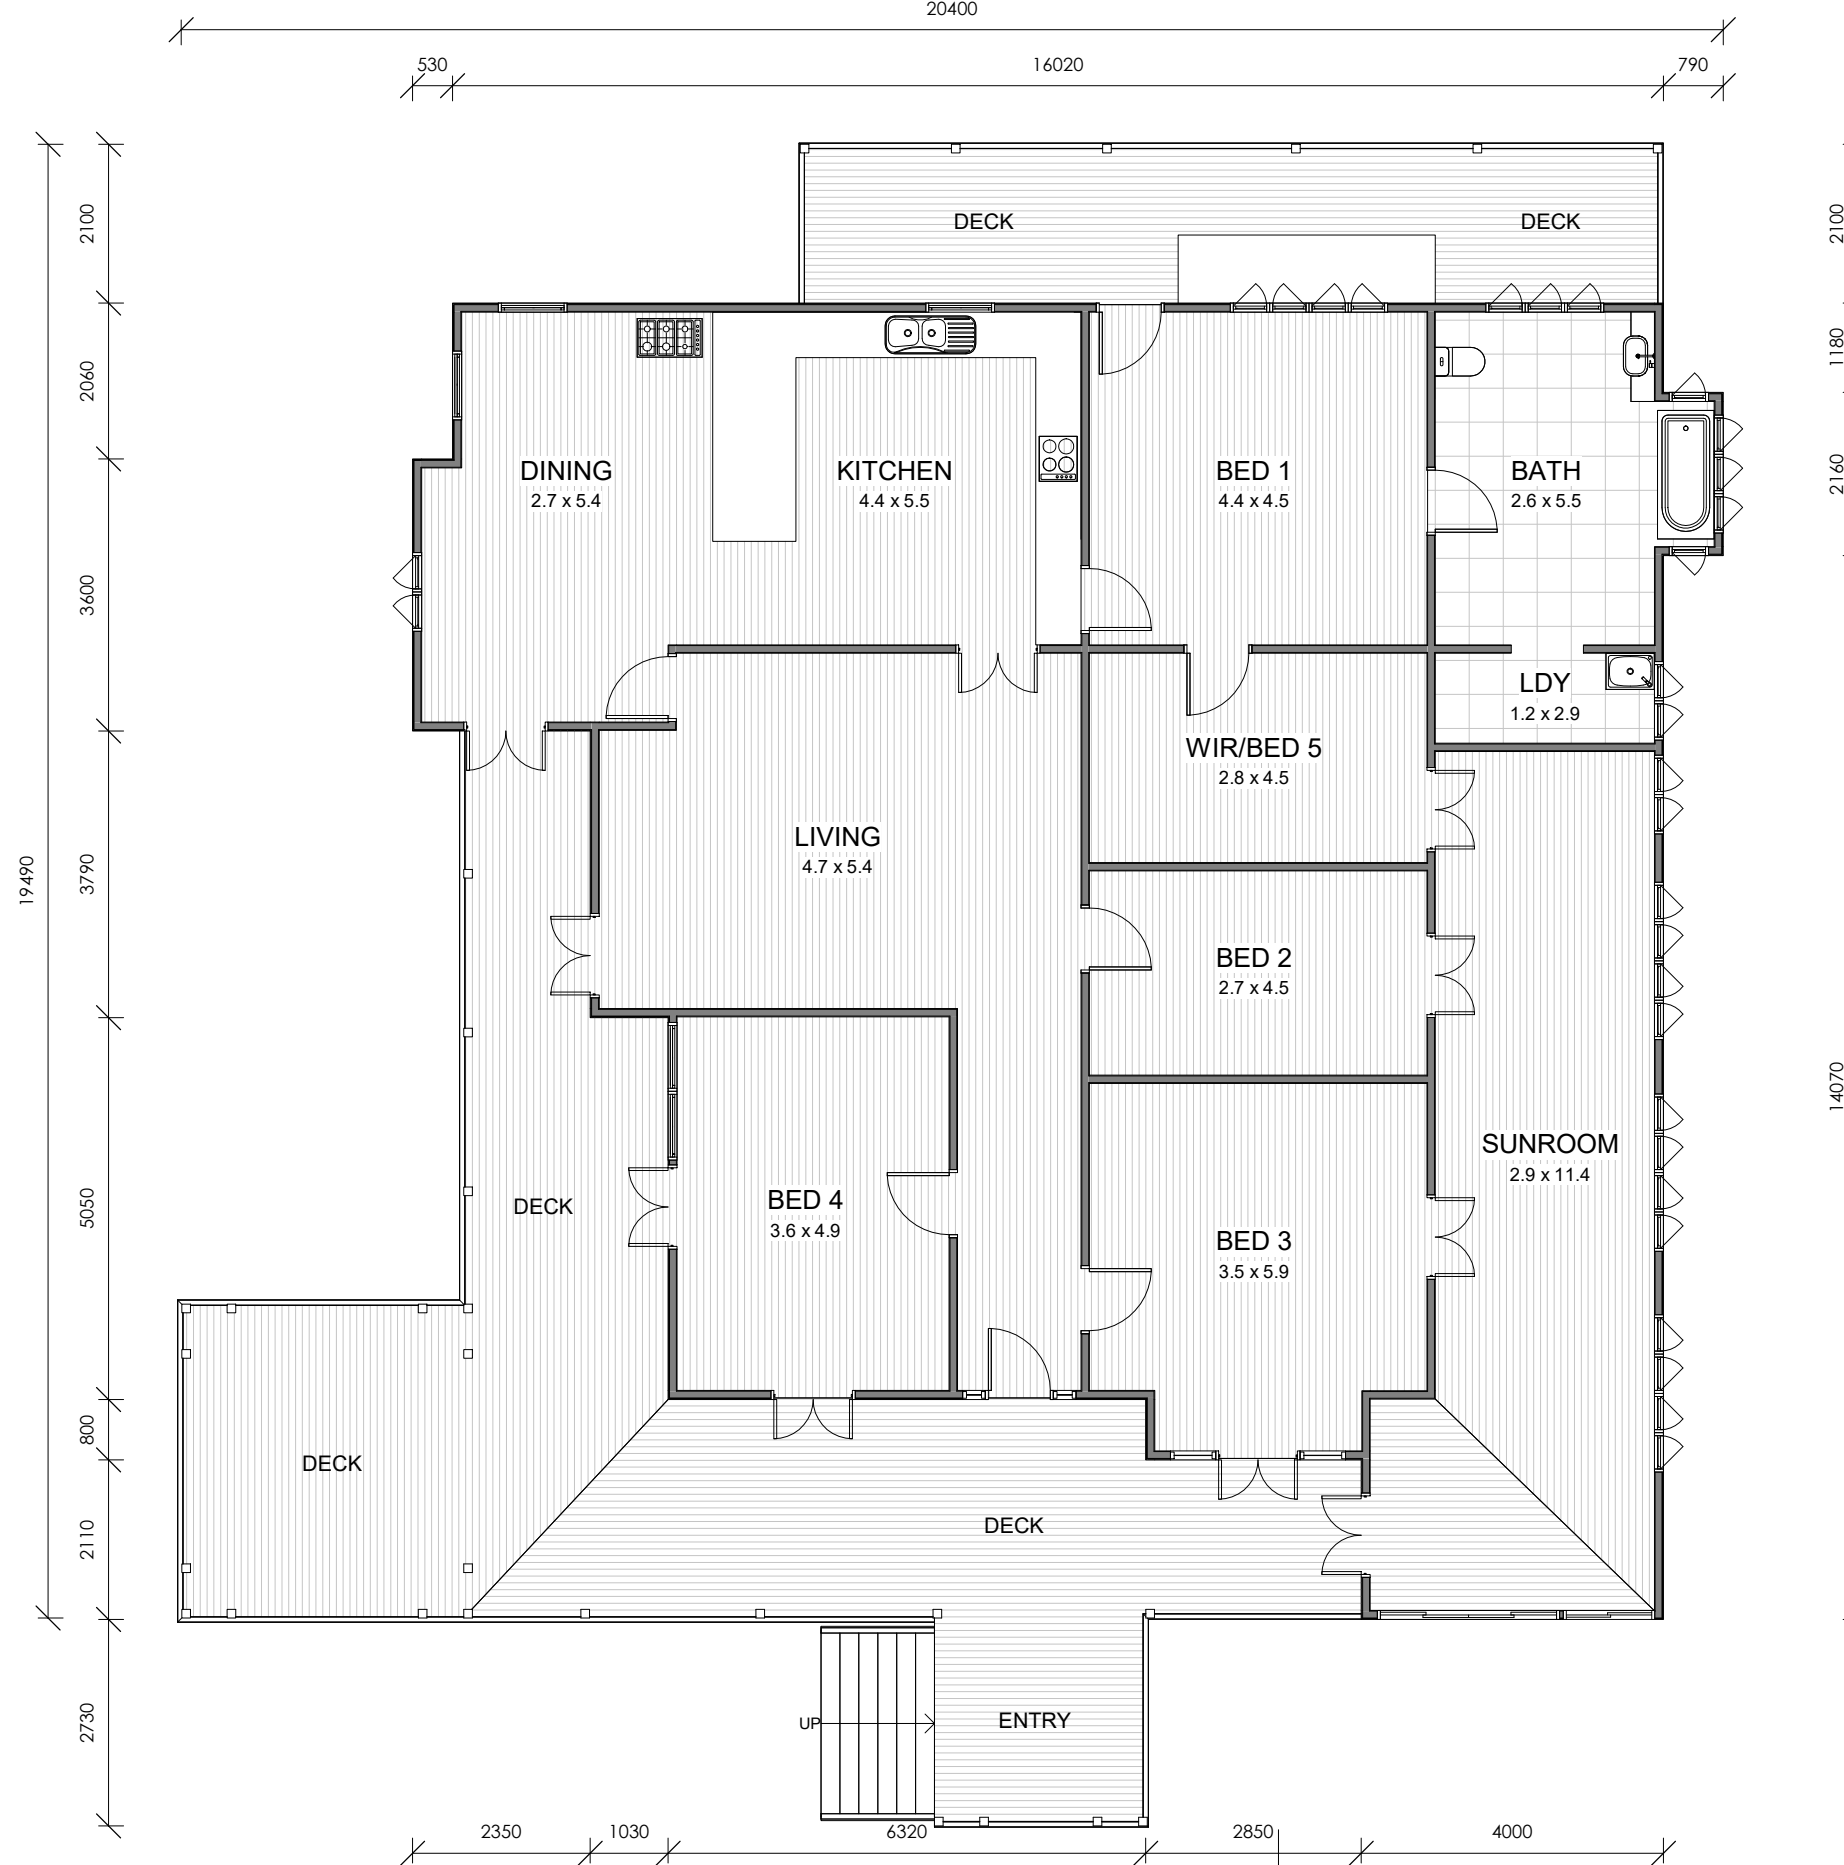

THE SUMMIT

228.6m²
4/5 BED
1 BATH